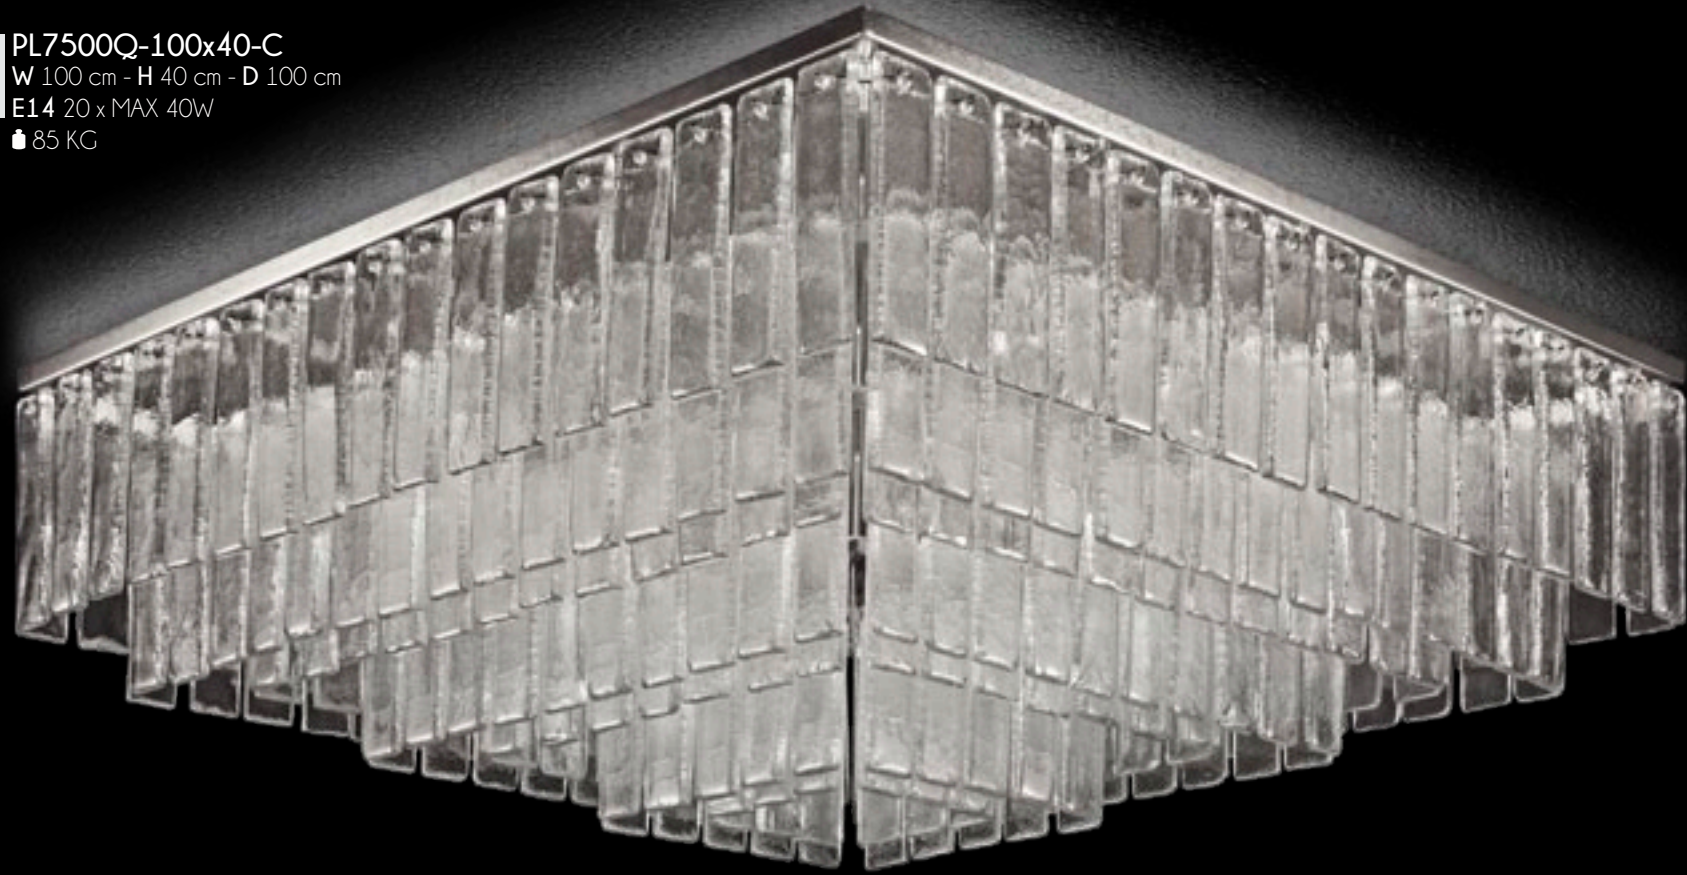

Charleston

C PL7500Q-100x40-C
W 100 cm - H 40 cm - D 100 cm
E14 20 x MAX 40W
85 KG