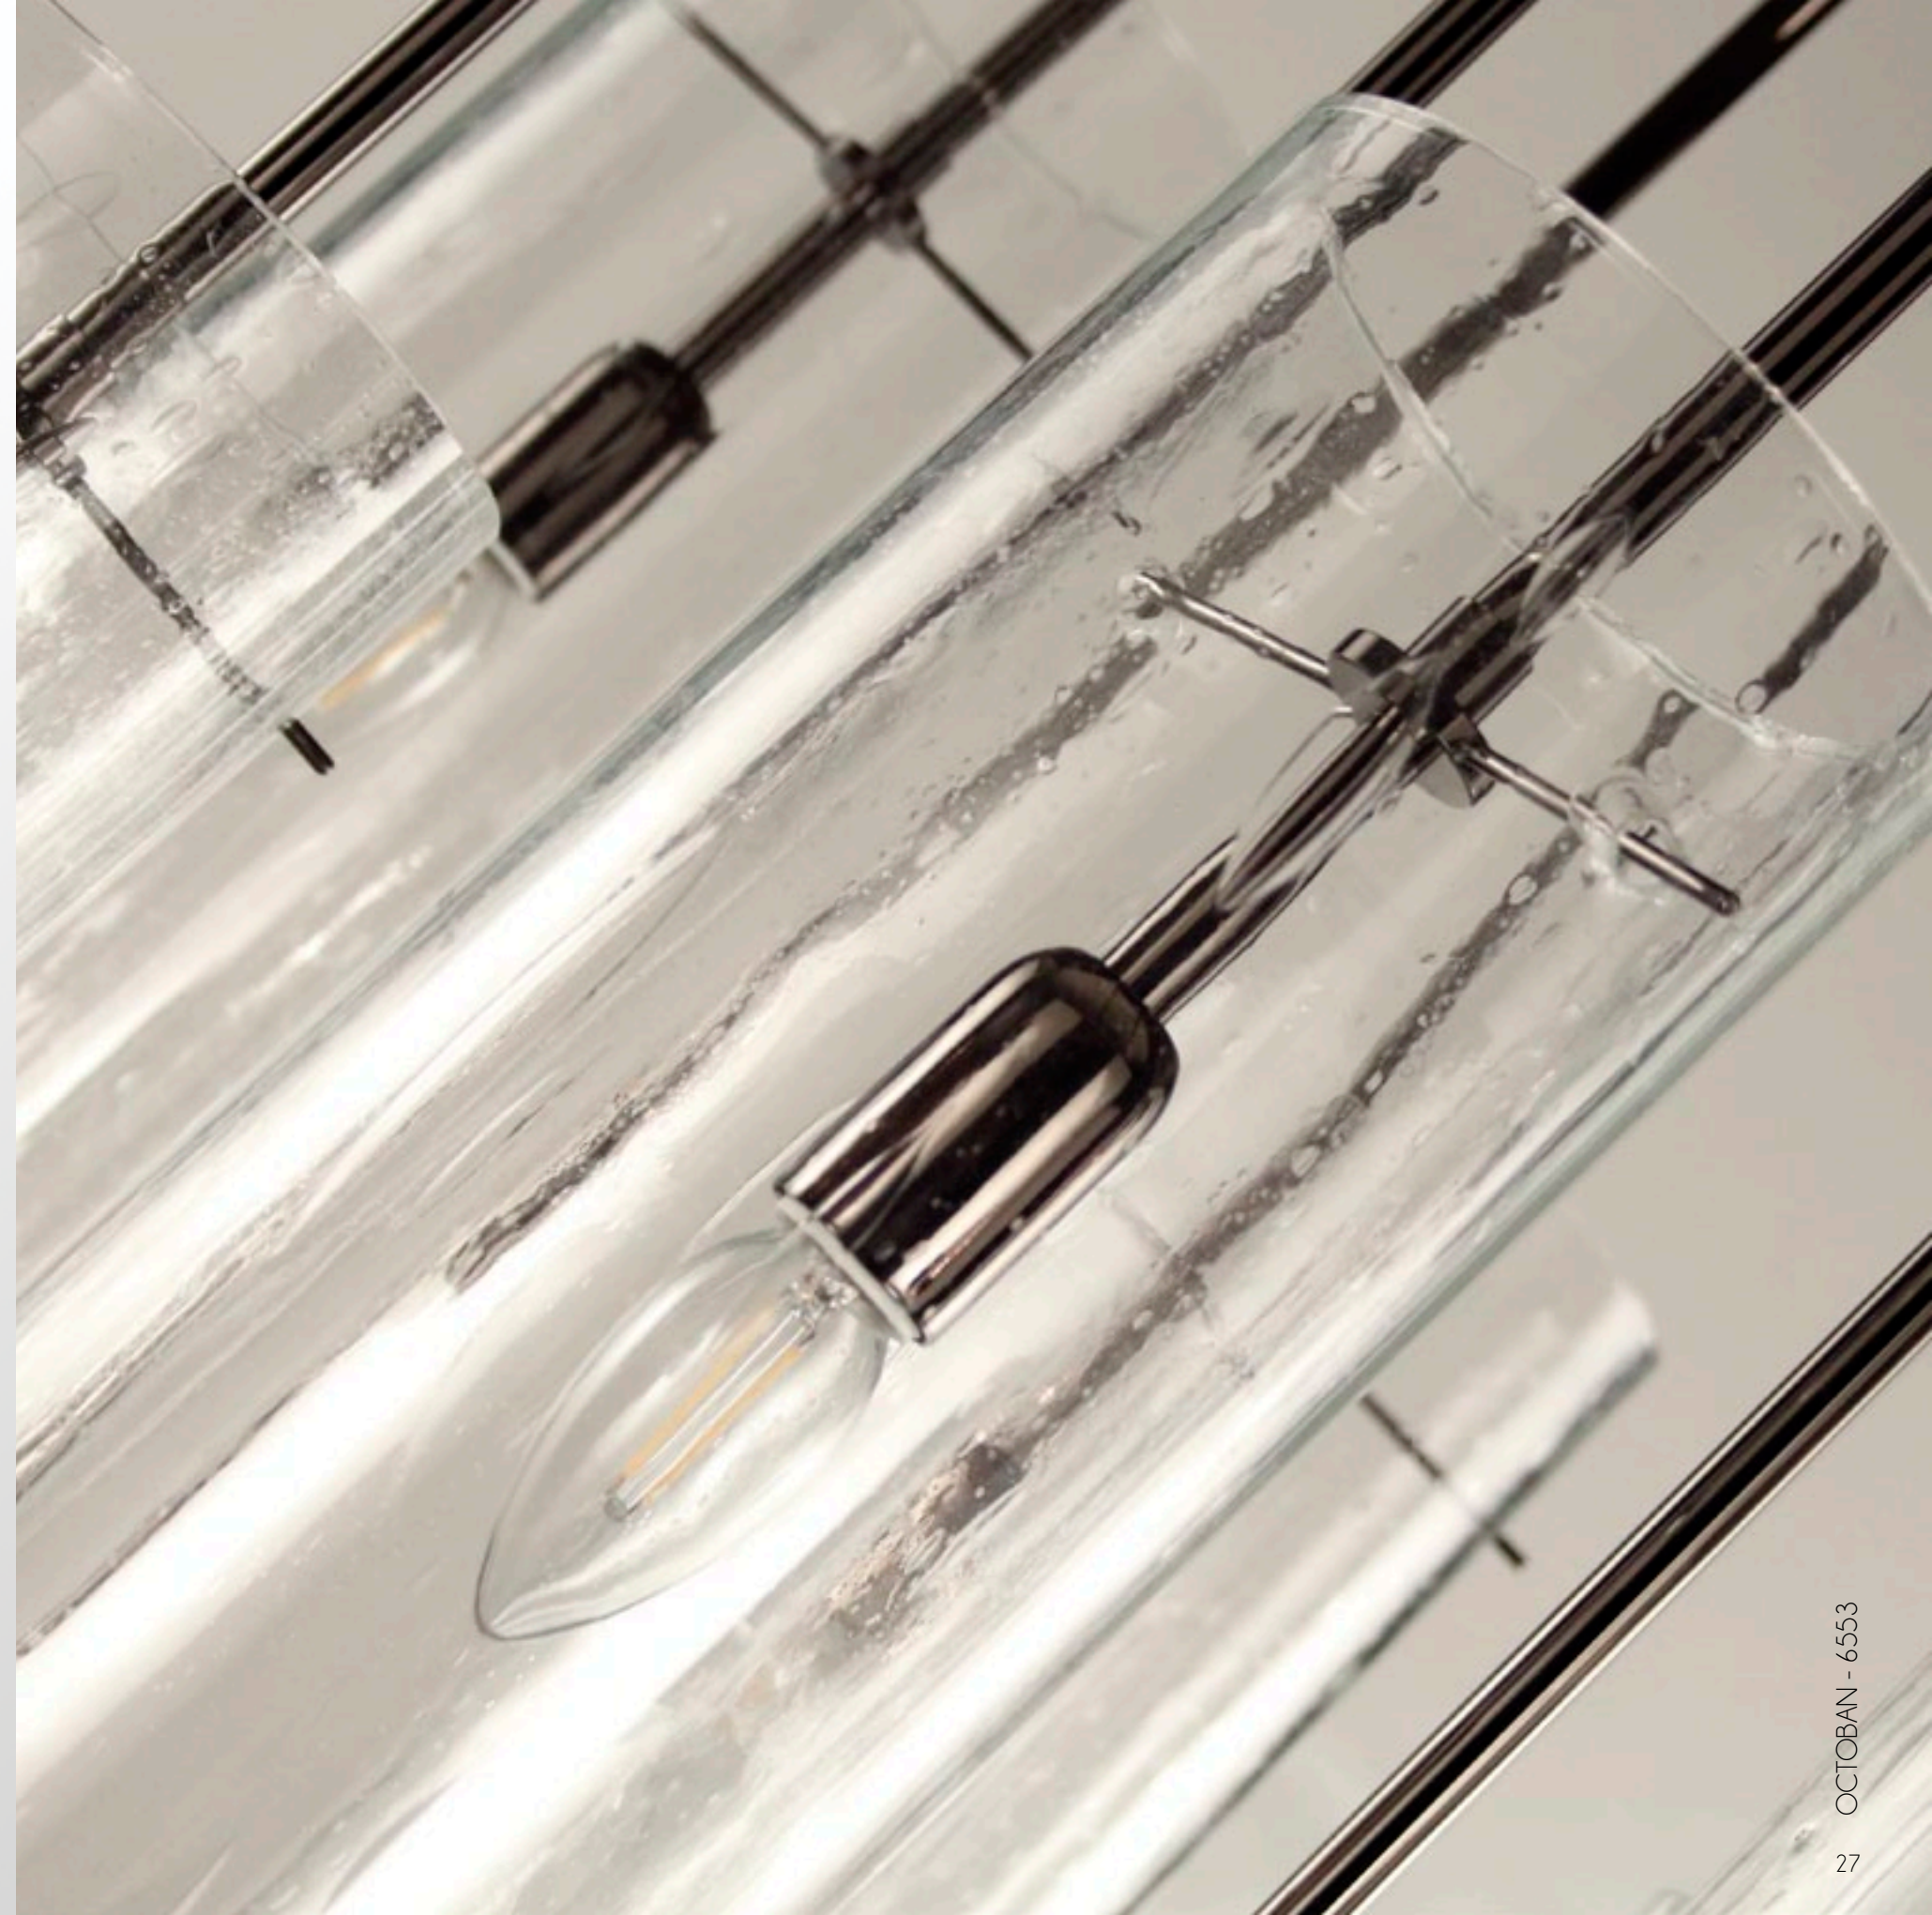

Octoban

OC PL6553-70x150
Ø 70 cm - H 150 cm
E14 10 x MAX 40W
■ 20 KG