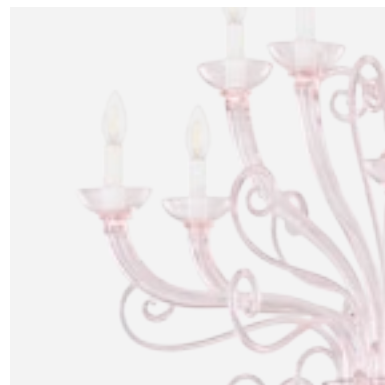

Melisanda p. 76