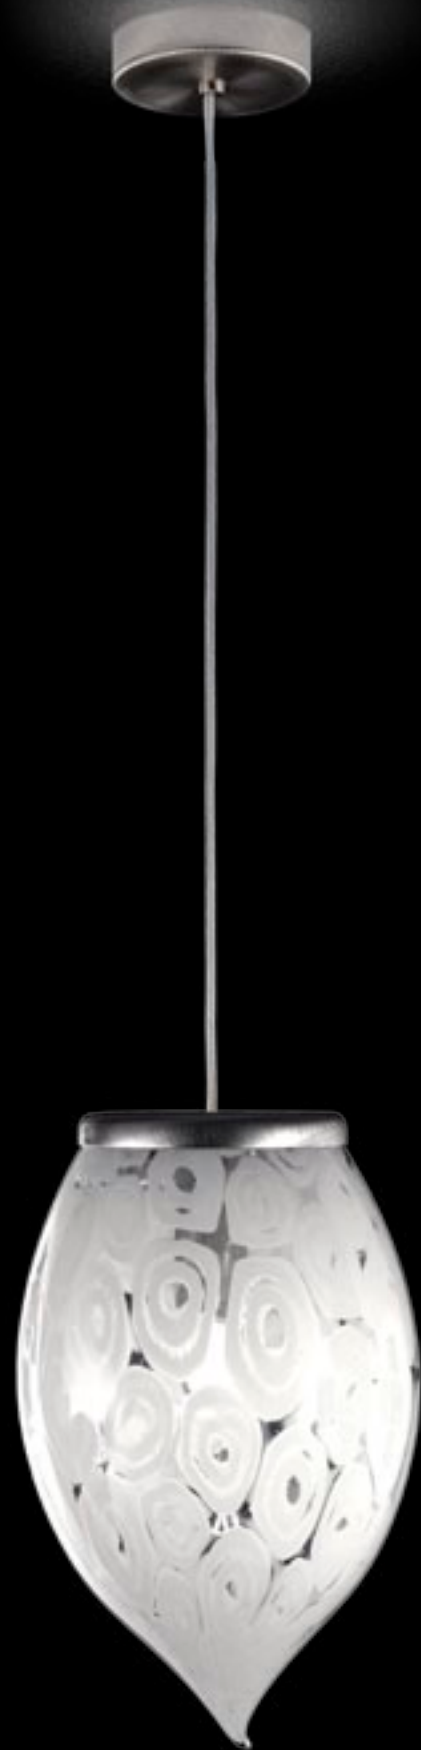

Delice

CW

SS6606-1WN1
Ø 22 cm - H 60 cm
E14 1 x MAX 25W
3 KG