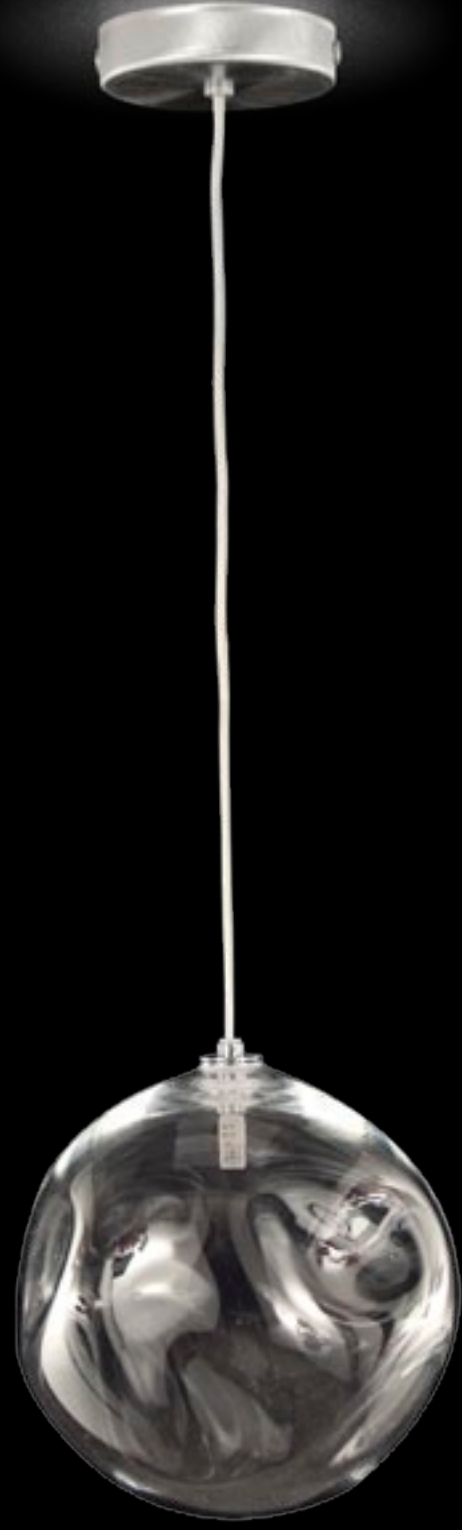

# Galactic

K SS6620-75-K  
Ø 75 cm - H 100 cm  
E14 6 x MAX 40W  
■ 32 KG

# Desafinado

PL7540-100x260-1  
Ø 100 cm - H 260 cm  
G9 16 x MAX 25W  
COB LED 6 x 11 W  
75 KG

SS7540  
Ø 17 cm - H 60 cm  
G4 1 x MAX 5W  
2,5 KG

W

K

C1

C