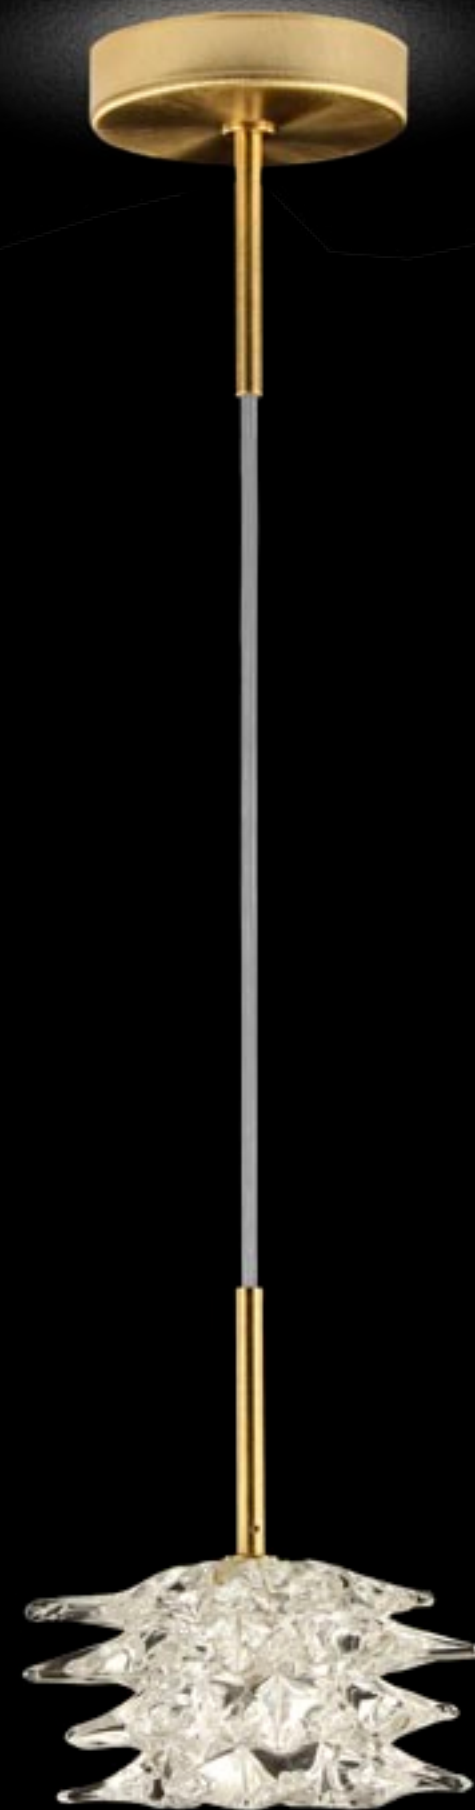

CK PL7610-9-CK
Ø 40 cm - H 190 cm
G4 9 x MAX 25W
10KG

CK SS7610-CK
Ø 10 cm - H 50 cm
G4 1 x MAX 25W
2KG