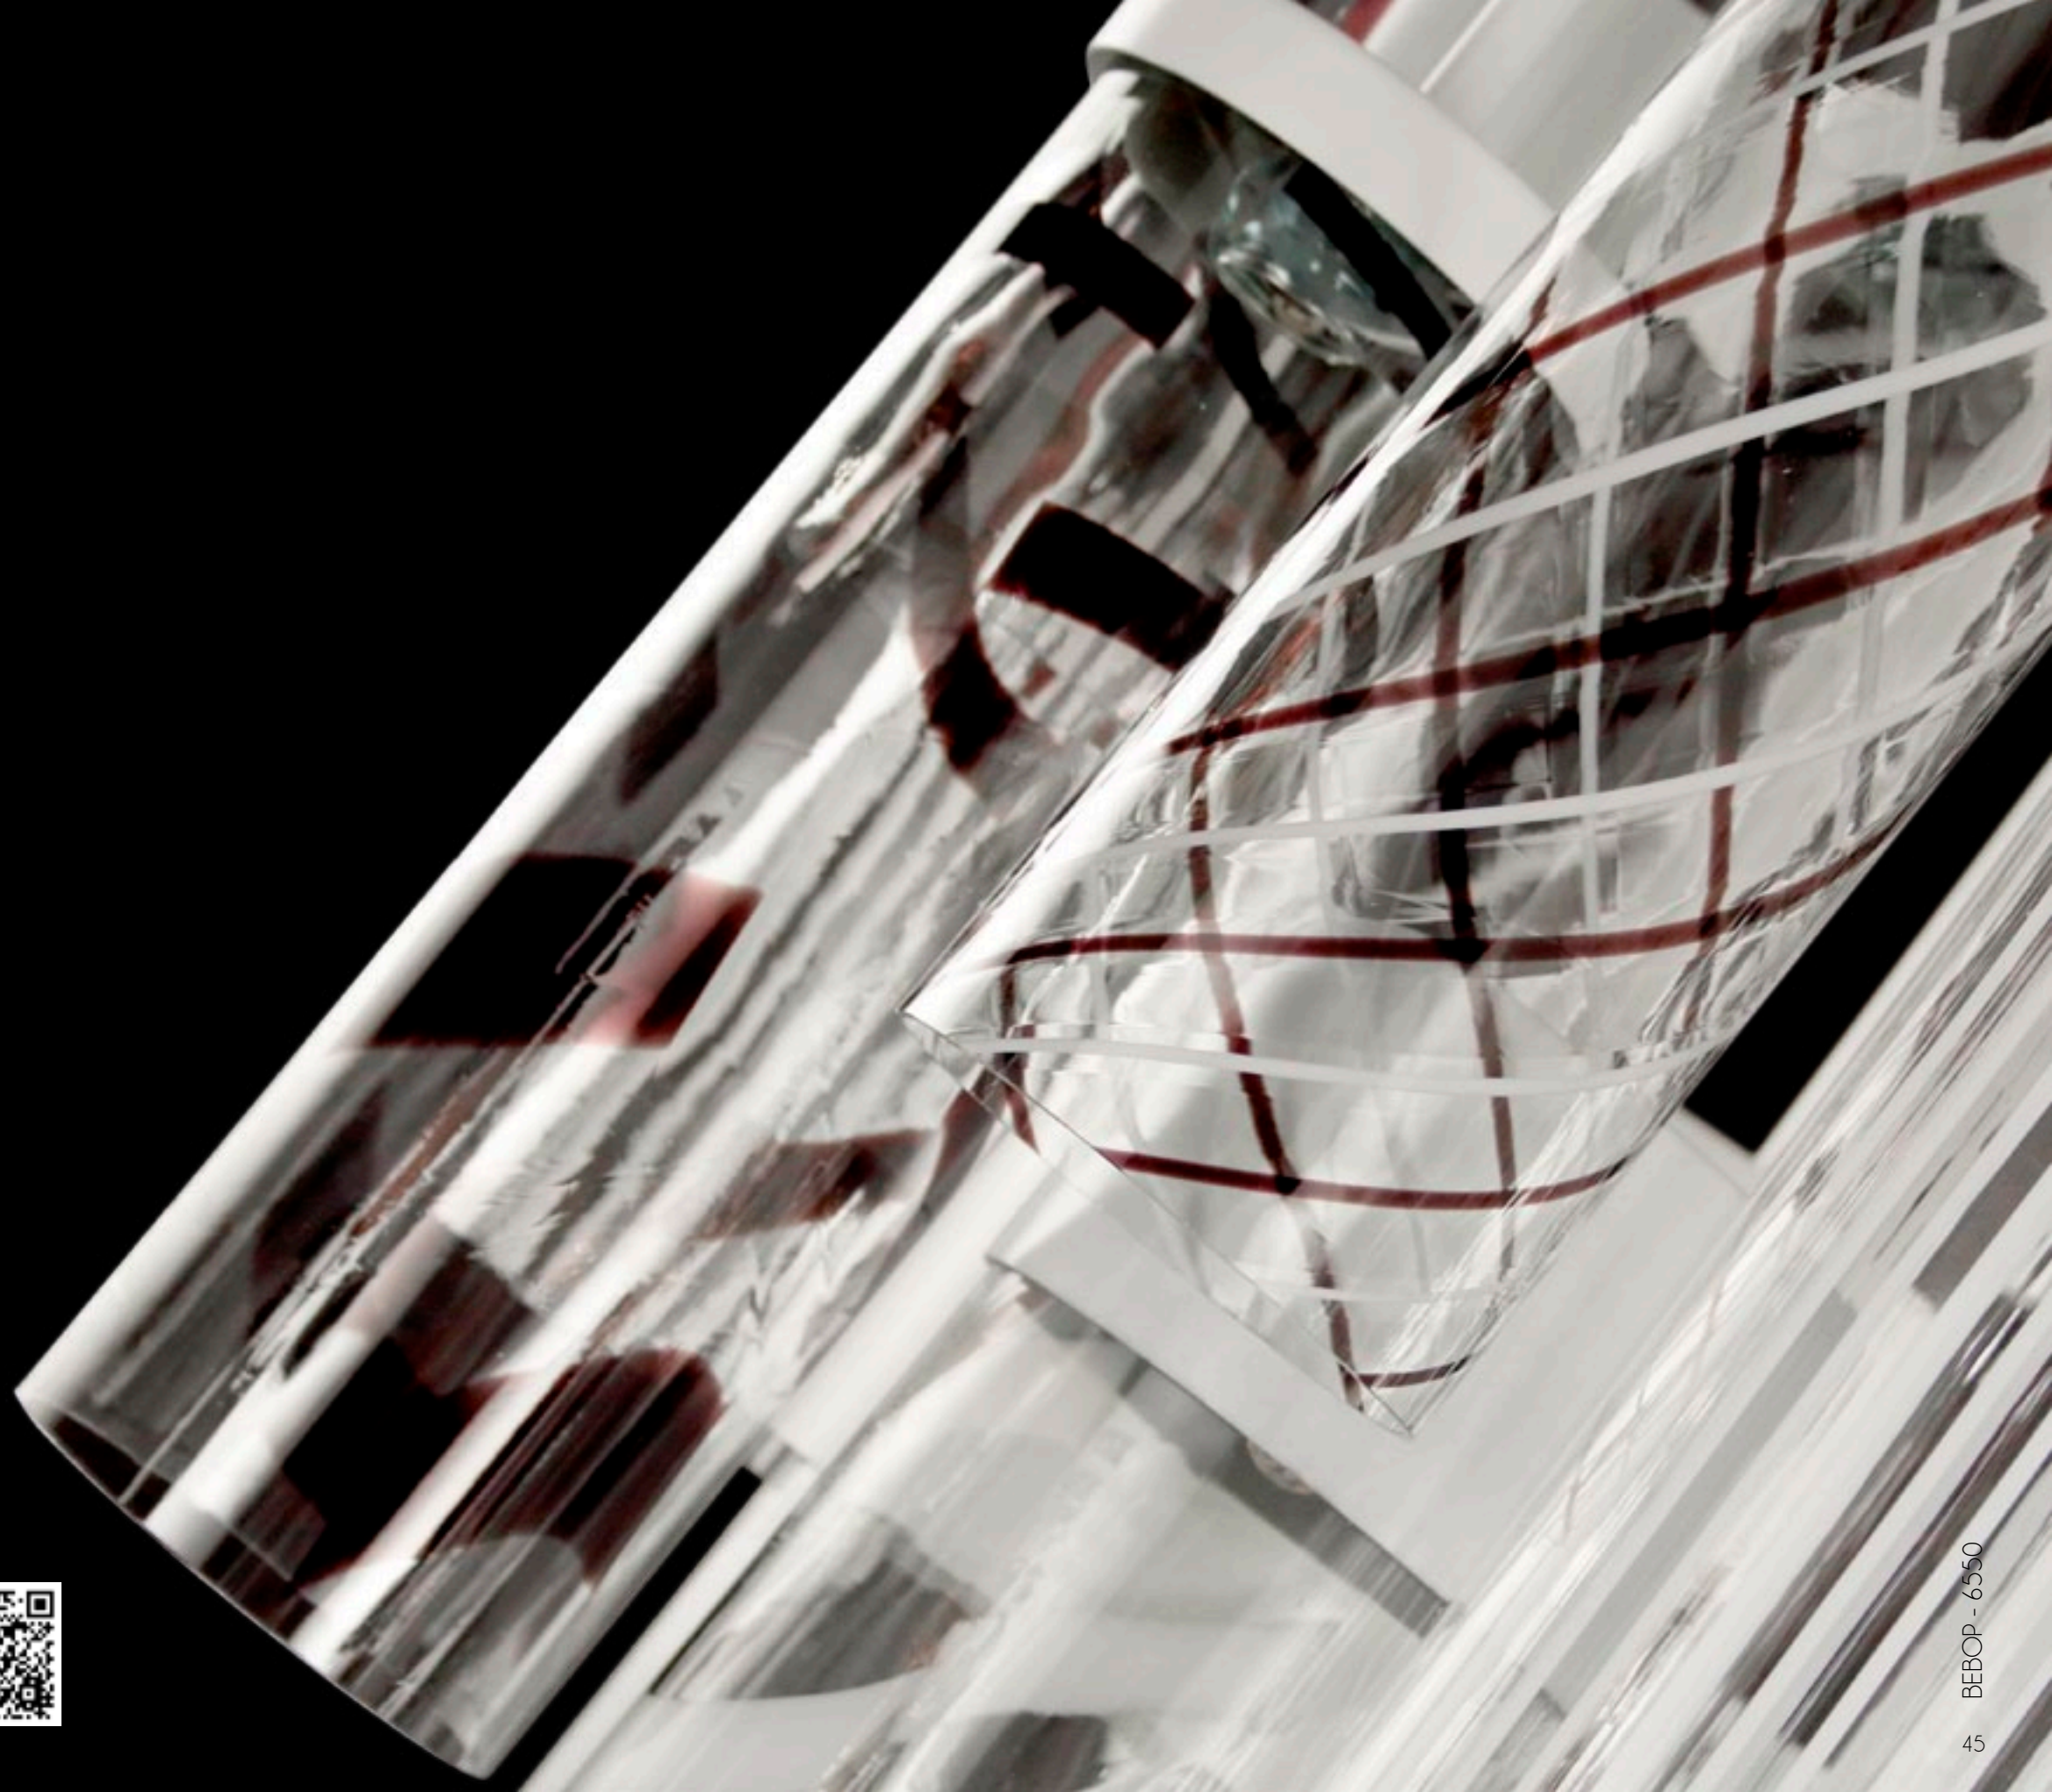

Bebop

1DW

PL6550-12-1DW
Ø 70 cm - H 170 cm
G9 12 x MAX 25W
35 KG