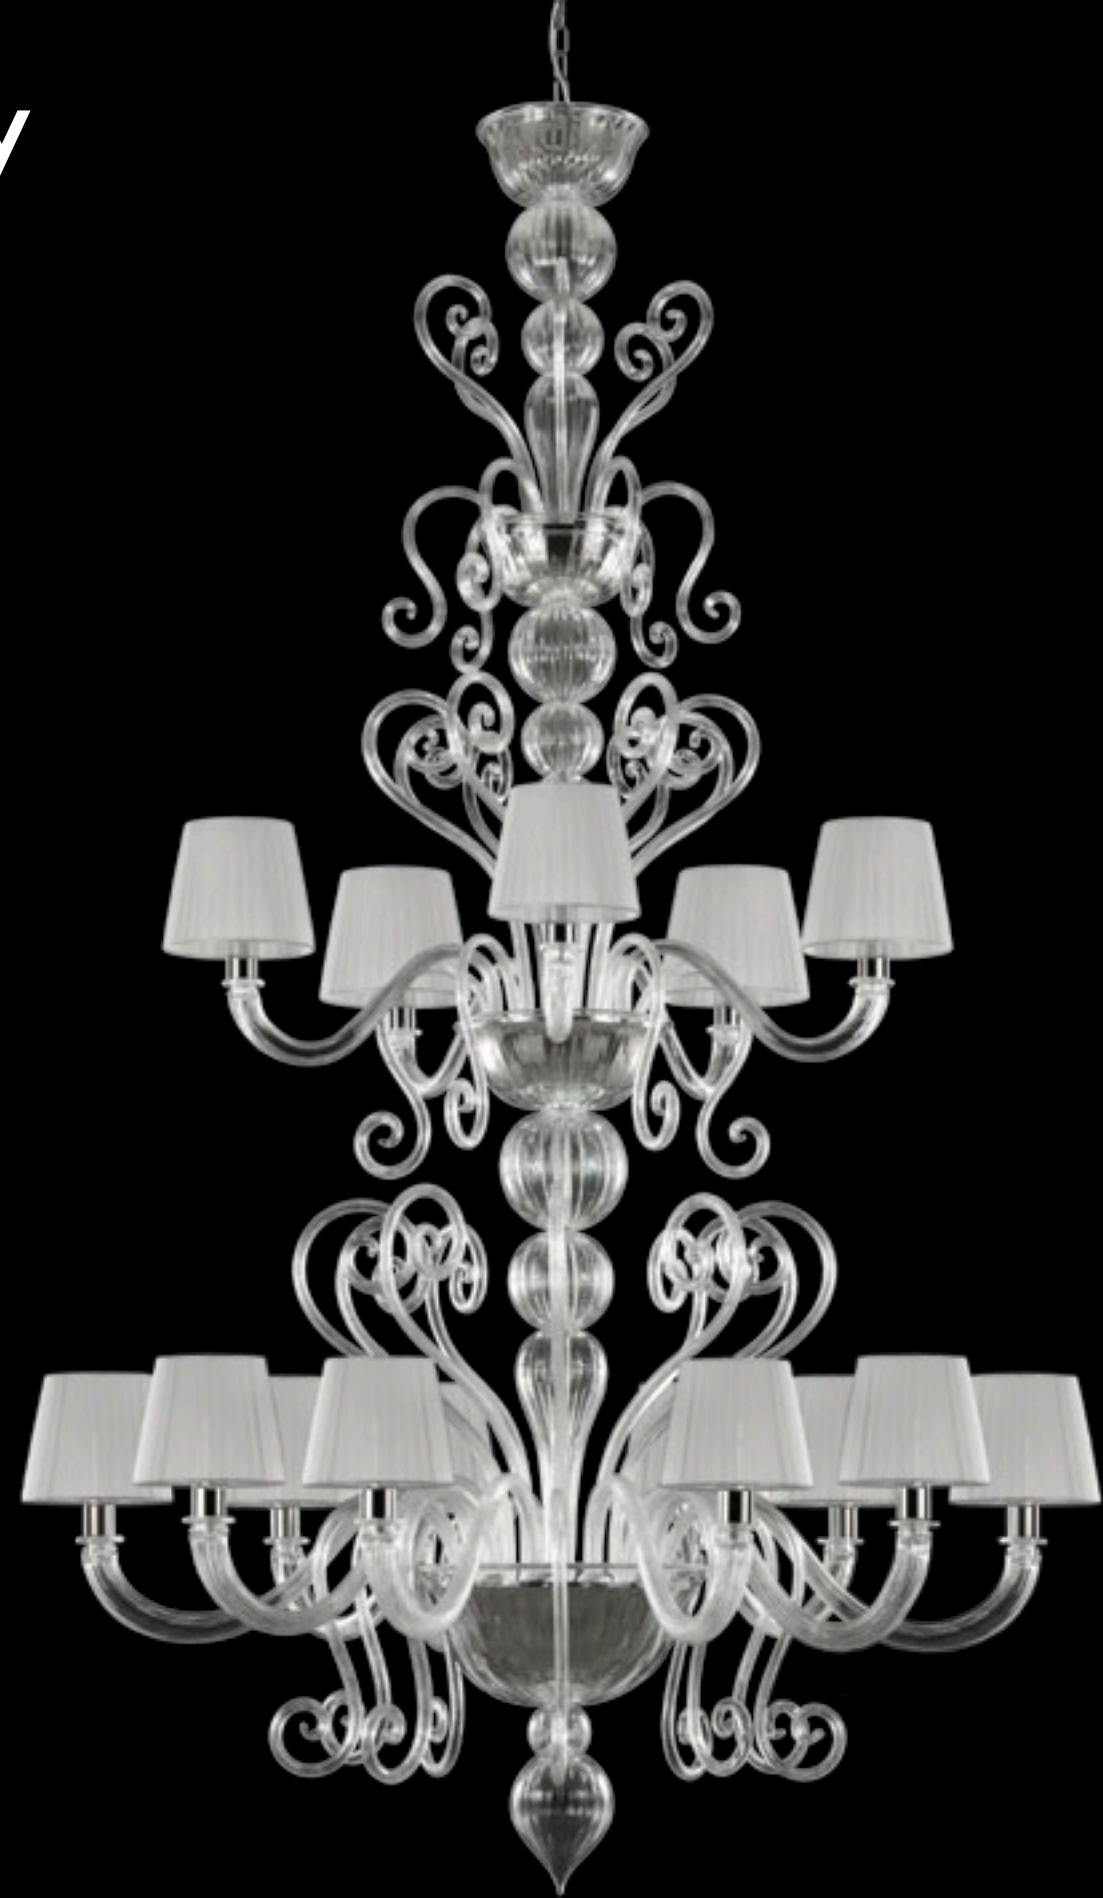

Gatsby

CD1 SP0484-10+5+CD1
Ø 100 cm - H 170 cm
E14 15 x MAX 40W
25 KG