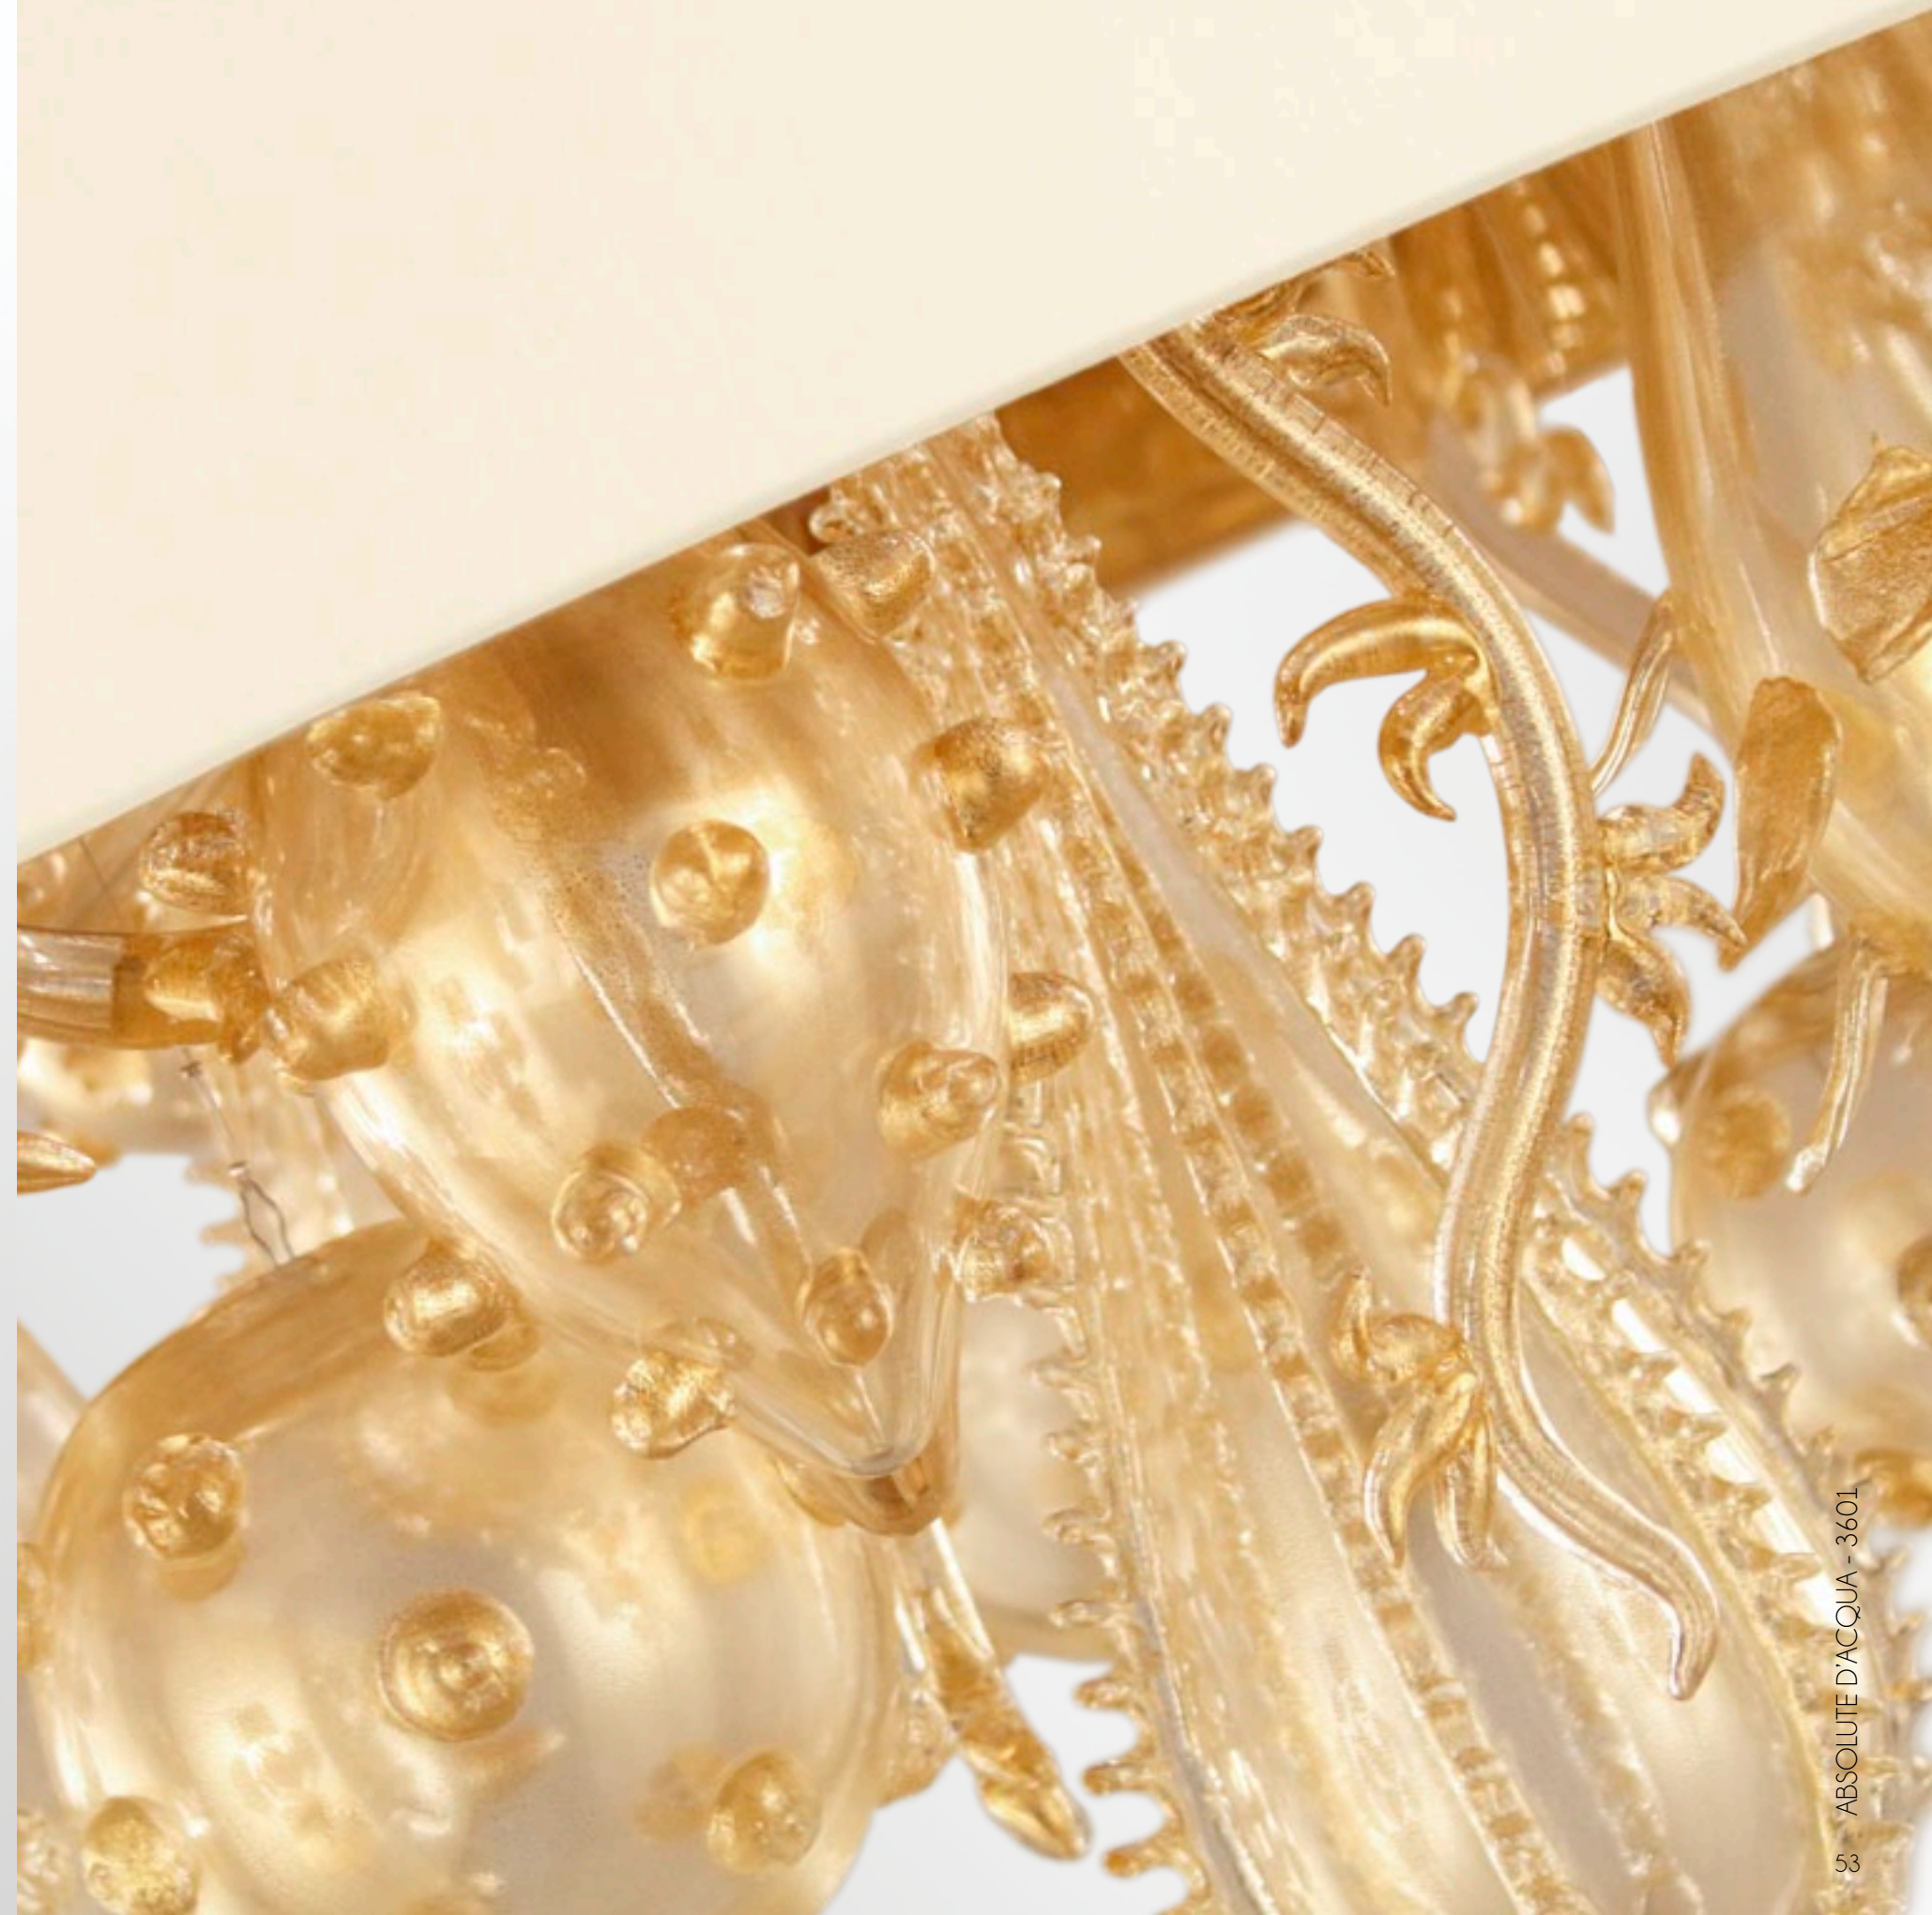

Absolute d'acqua

KV SSP3601-65-KV
Ø 65 cm - H 65 cm
G9 7 x MAX 40W
■ 40 KG