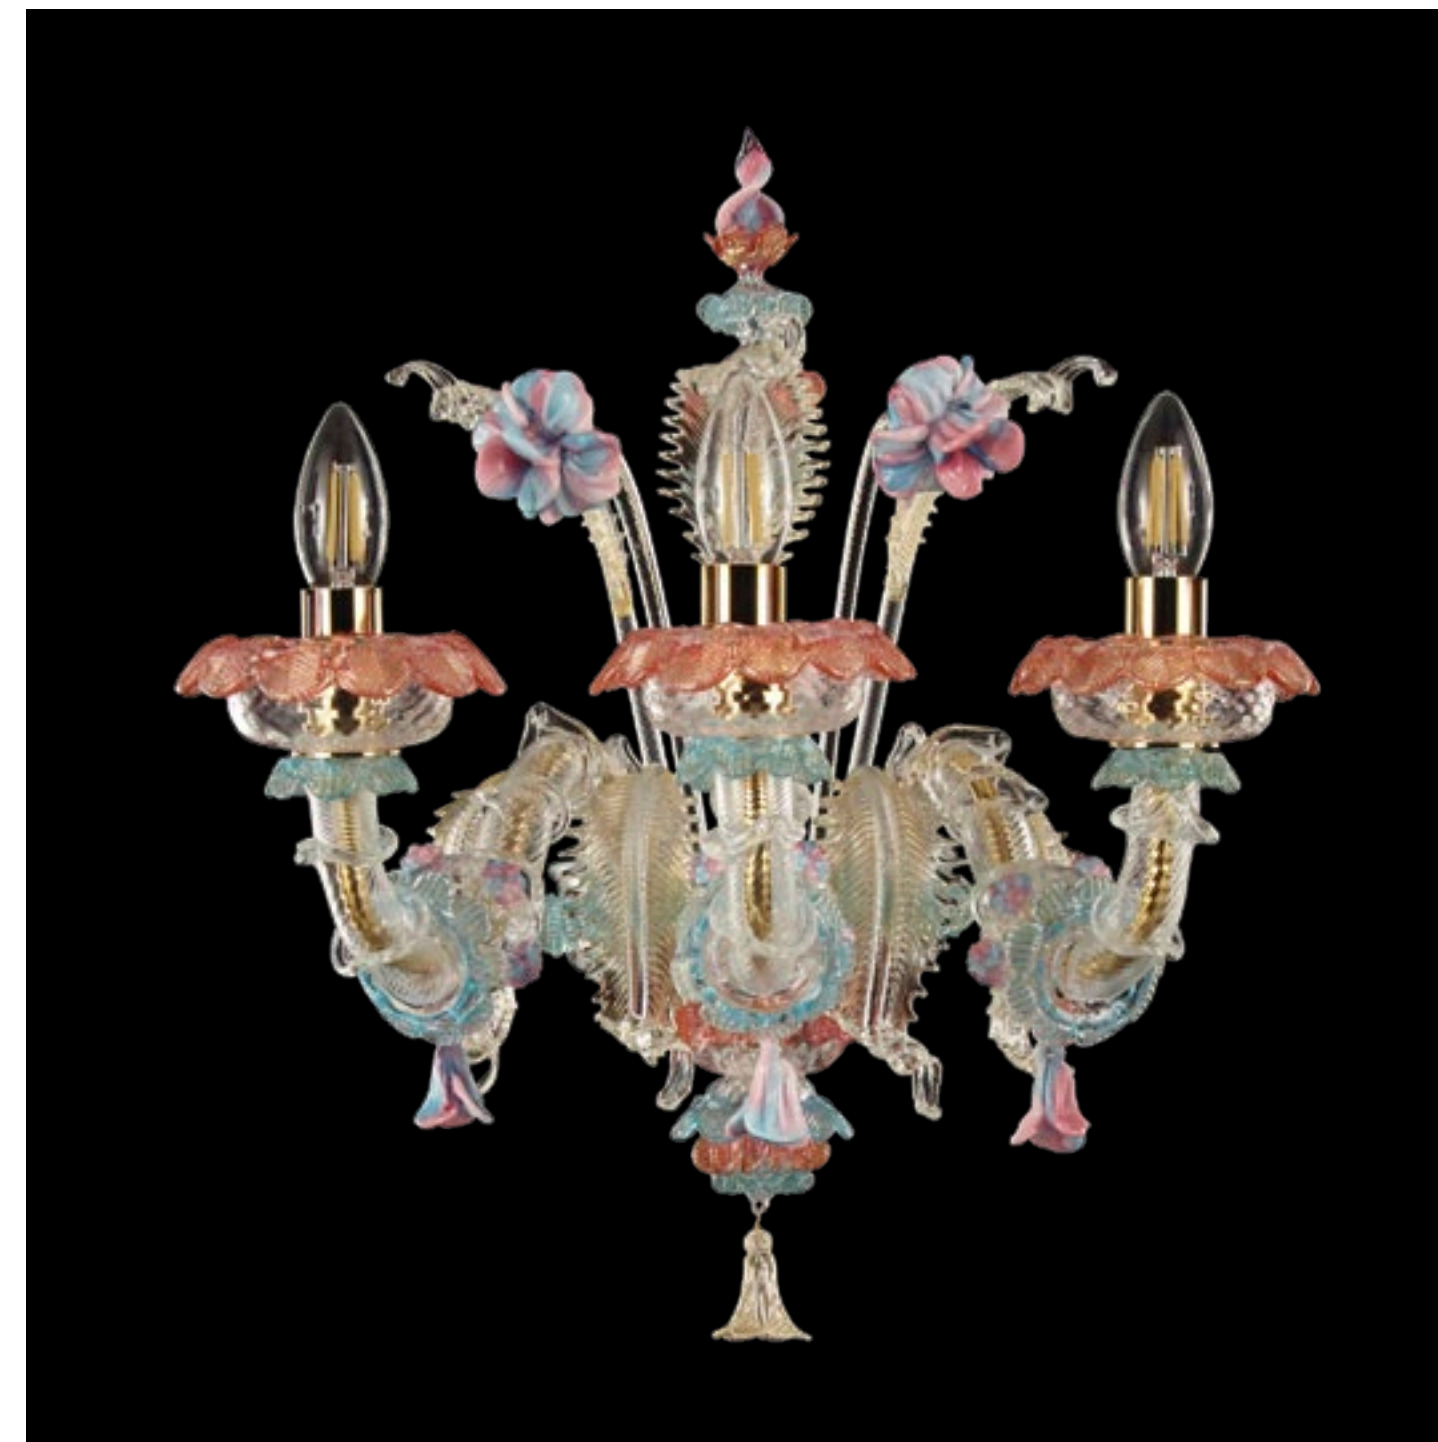

CPZK APRO001-3-CPZK
W 50 cm - H 50 cm - D 40cm
E14 3 x MAX 40W
4 KG