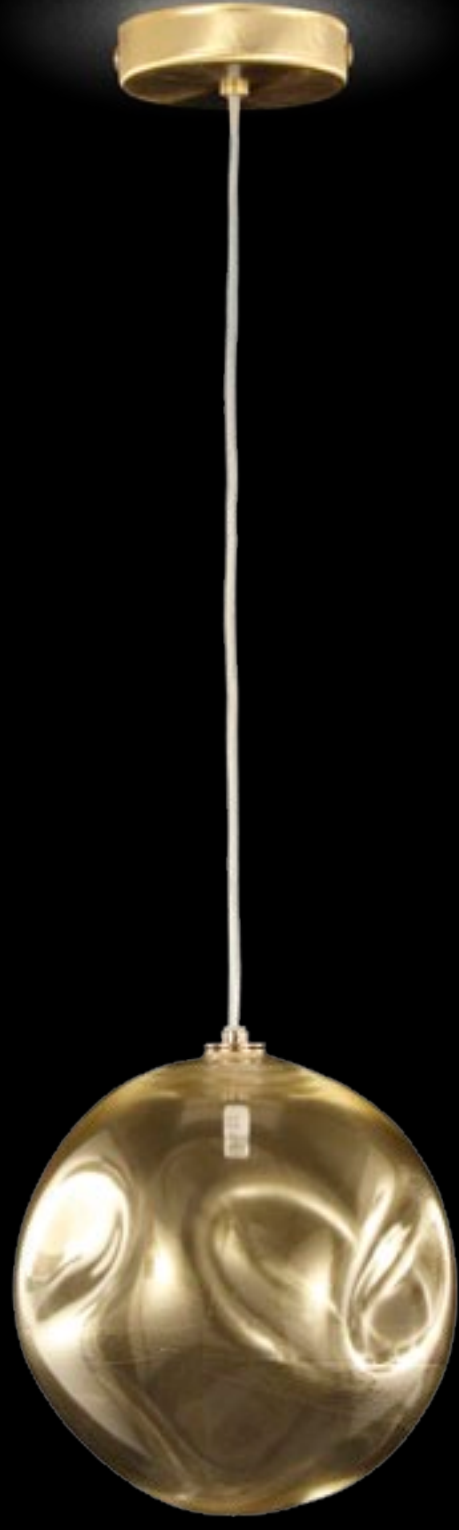

# Desafinado

PL7540-100x260-1  
Ø 100 cm - H 260 cm  
G9 16 x MAX 25W  
COB LED 6 x 11 W  
75 KG

SS7540  
Ø 17 cm - H 60 cm  
G4 1 x MAX 5W  
2,5 KG

W

K

C1

C