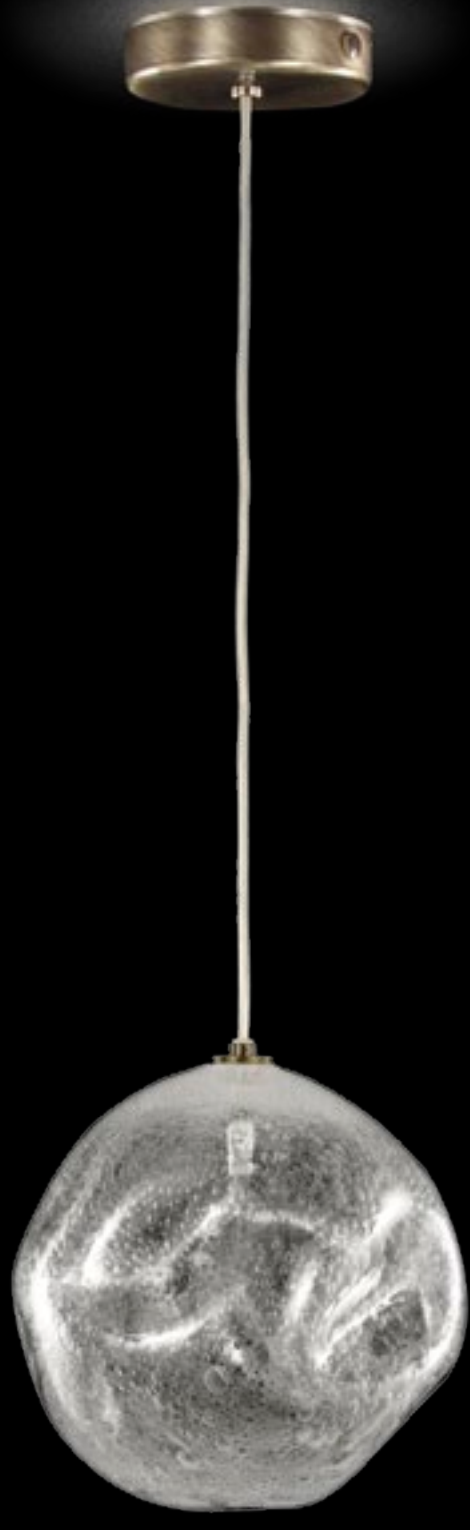

# Desafinado

PL7540-100x260-1  
Ø 100 cm - H 260 cm  
G9 16 x MAX 25W  
COB LED 6 x 11 W  
75 KG

SS7540  
Ø 17 cm - H 60 cm  
G4 1 x MAX 5W  
2,5 KG

W

K

C1

C