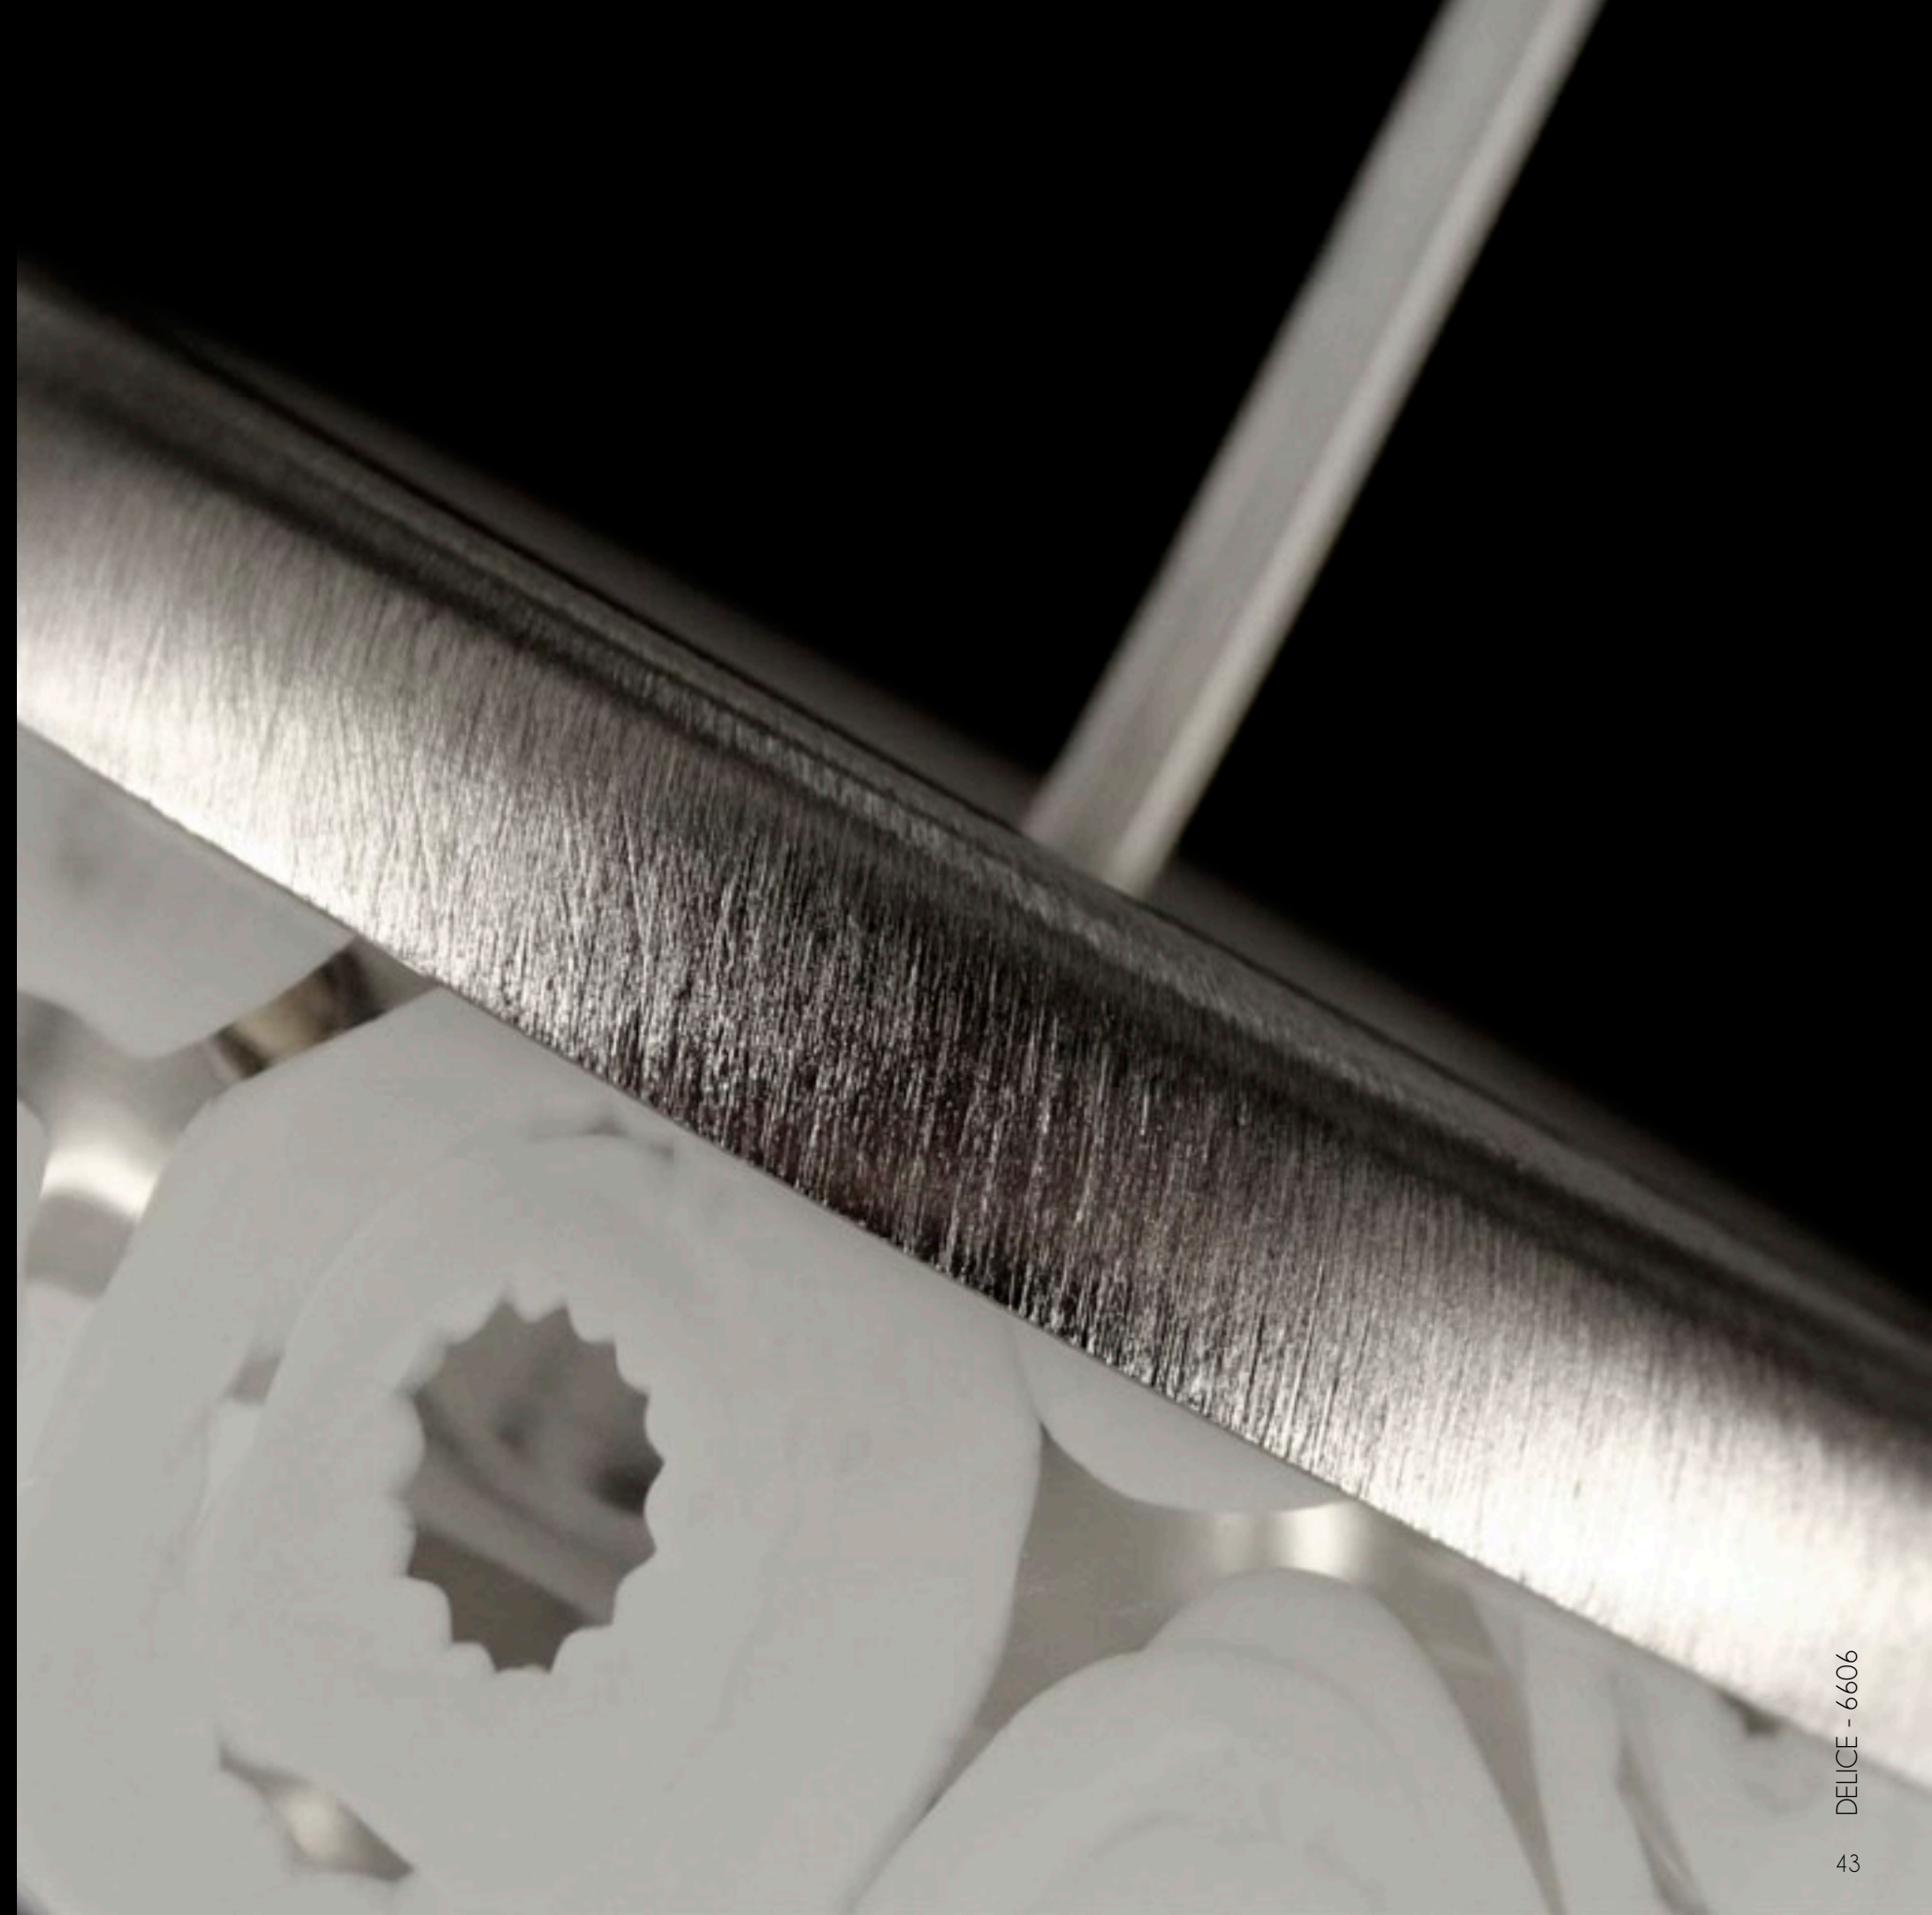

Delice

CW

SS6606-1WN1
Ø 22 cm - H 60 cm
E14 1 x MAX 25W
3 KG