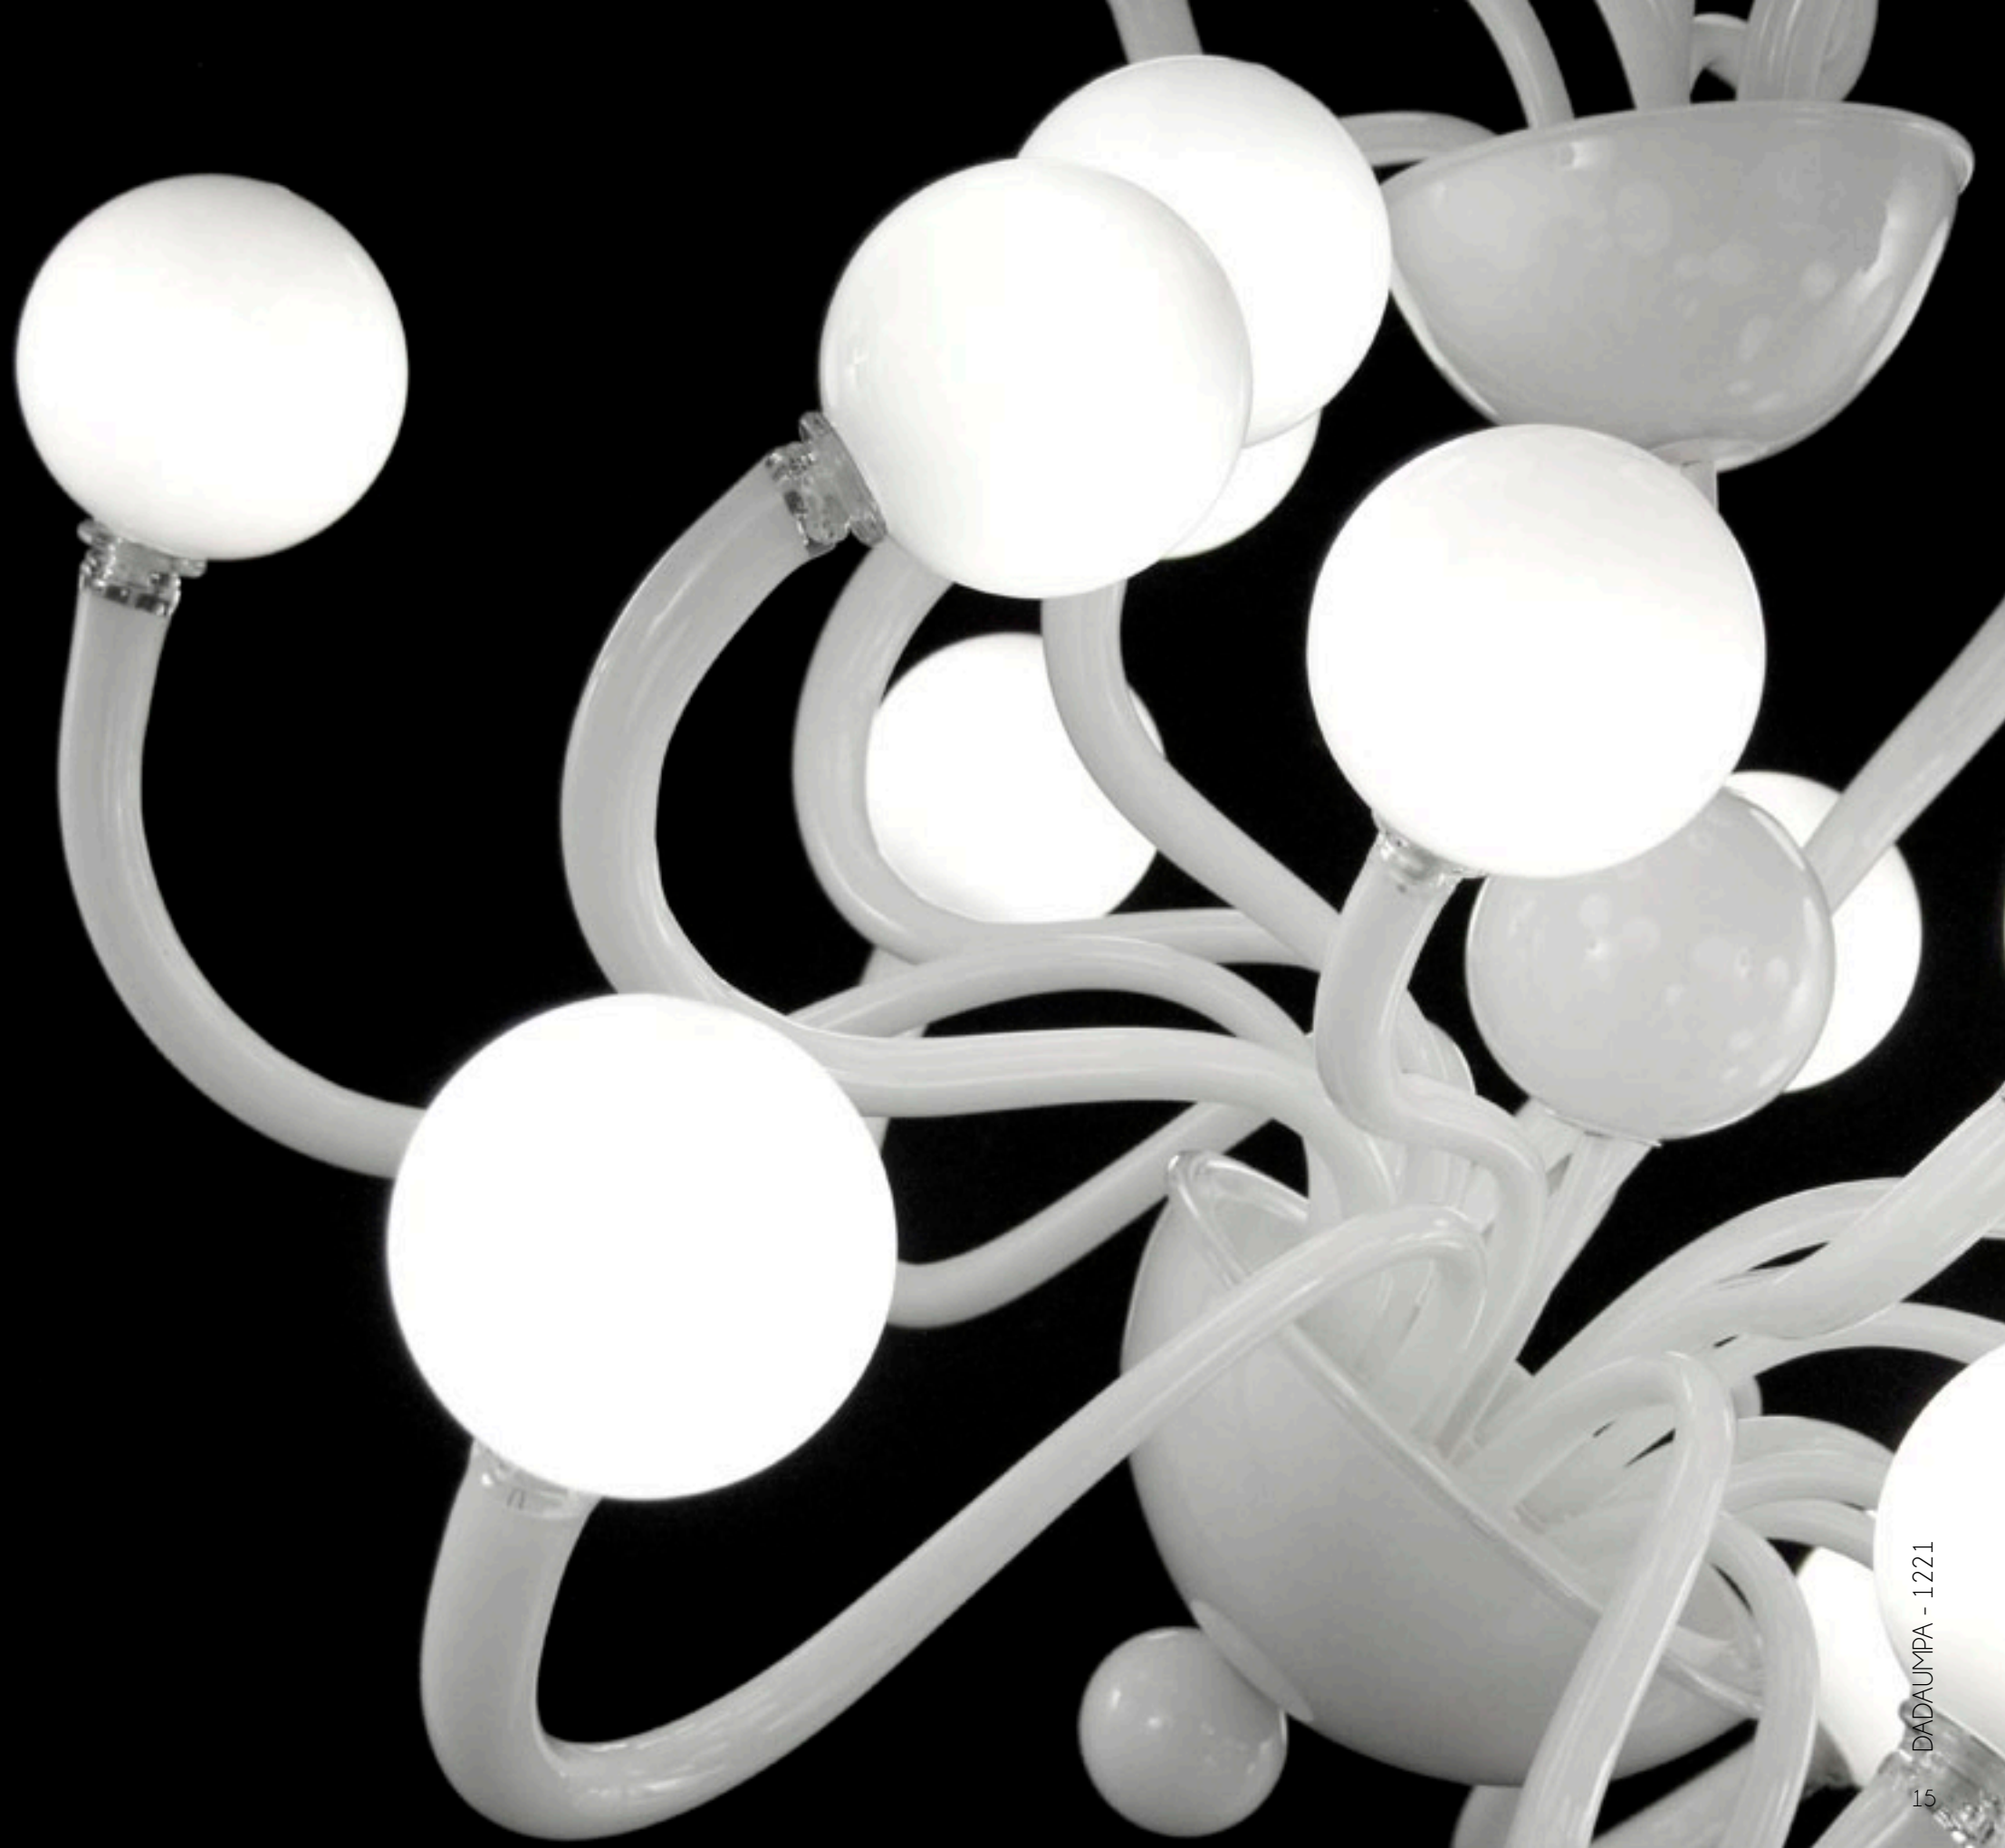

# Galactic

K SS6620-75-K  
Ø 75 cm - H 100 cm  
E14 6 x MAX 40W  
■ 32 KG